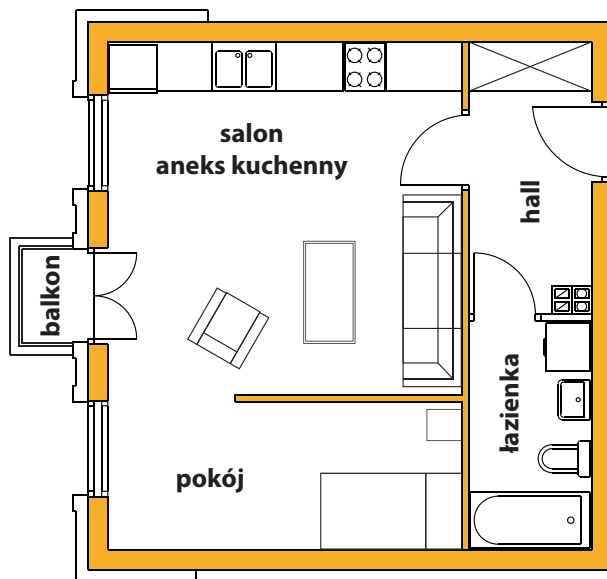

OSIEDLE BRZozowa

Warszawa - Wesoła, ul. Brzozowa

www.osiedlebrzozowa.pl