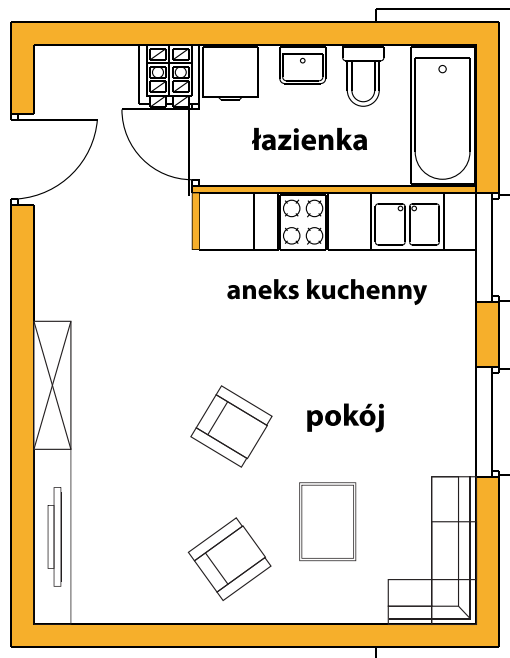

OSIEDLE BRZozowa

Warszawa - Wesoła, ul. Brzozowa

www.osiedlebrzozowa.pl