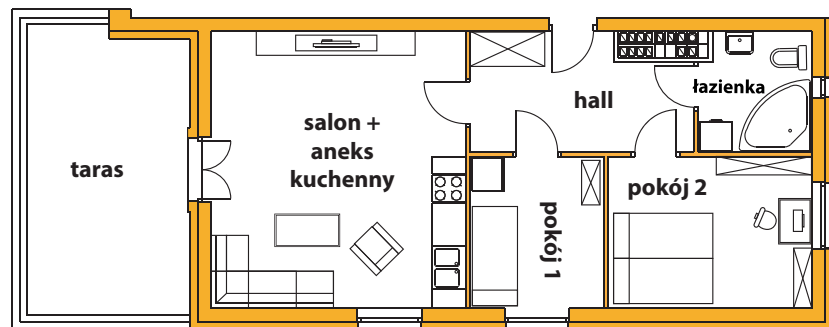

OSIEDLE BRZozowa

Warszawa - Wesoła, ul. Brzozowa

www.osiedlebrzozowa.pl