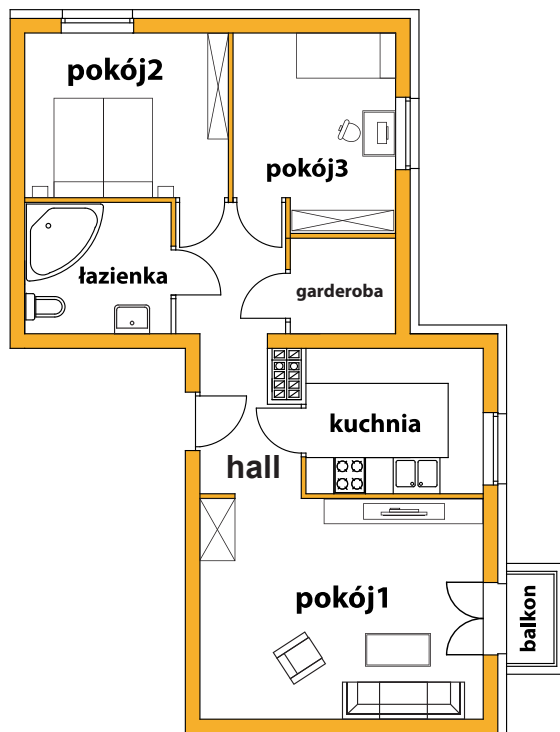

OSIEDLE BRZozowa

Warszawa - Wesoła, ul. Brzozowa

www.osiedlebrzozowa.pl