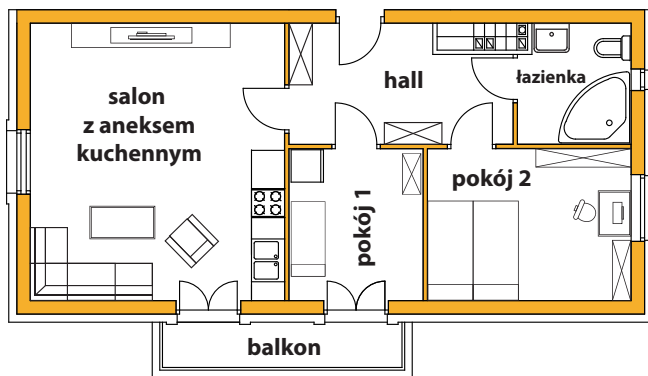

OSIEDLE BRZozowa

Warszawa - Wesola, ul. Brzozowa

www.osiedlebrzozowa.pl