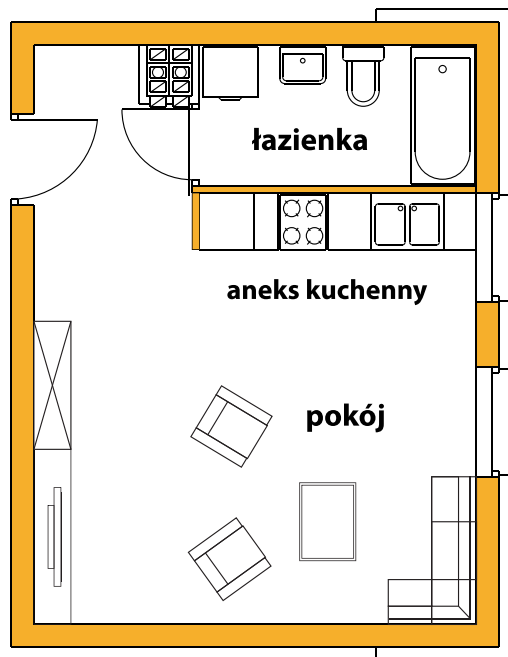

OSIEDLE BRZozowa

Warszawa - Wesoła, ul. Brzozowa

www.osiedlebrzozowa.pl