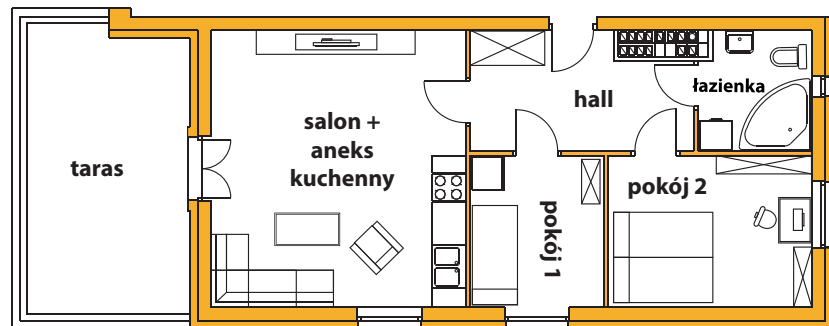

OSIEDLE BRZozowa

Warszawa - Wesoła, ul. Brzozowa

www.osiedlebrzozowa.pl