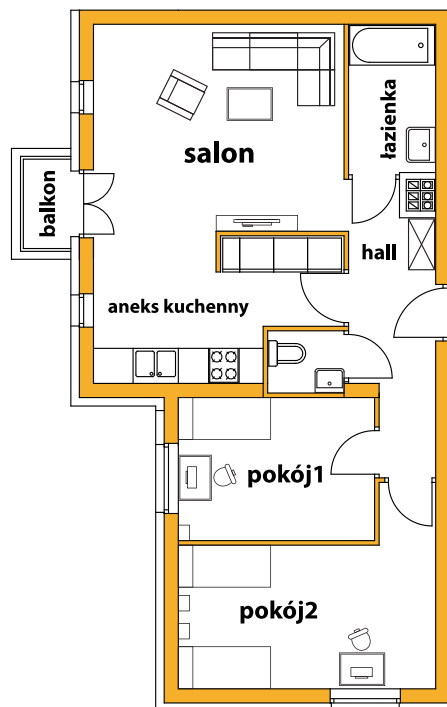

OSIEDLE BRZozowa

Warszawa - Wesoła, ul. Brzozowa 7

www.osiedlebrzozowa.pl