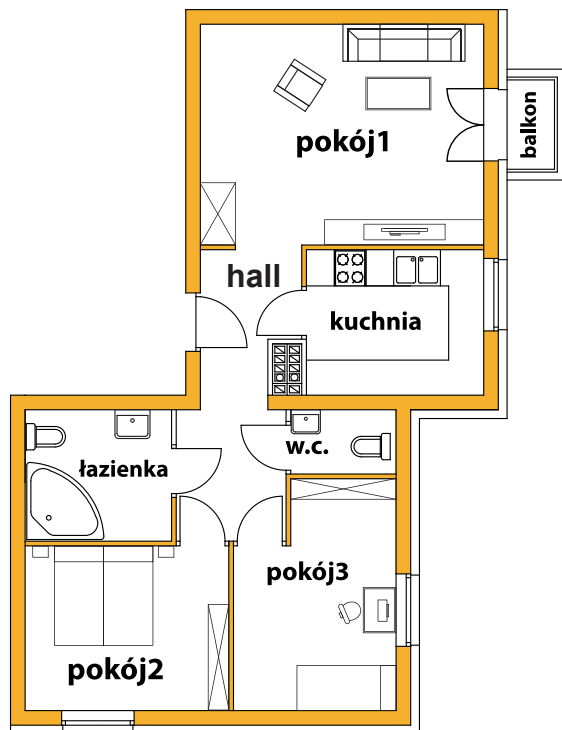

OSIEDLE BRZozowa

Warszawa - Wesoła, ul. Brzozowa 7

www.osiedlebrzozowa.pl