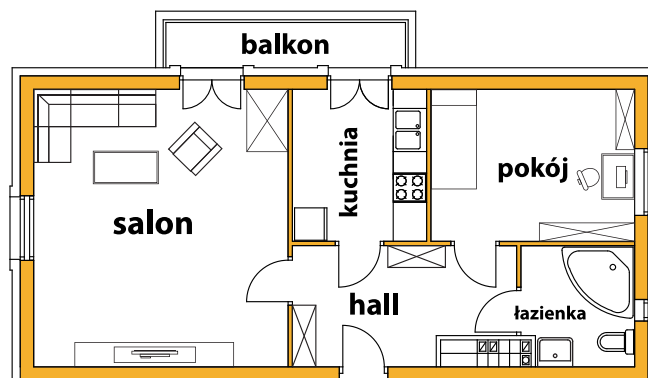

OSIEDLE BRZozowa

Warszawa - Wesoła, ul. Brzozowa 7

www.osiedlebrzozowa.pl