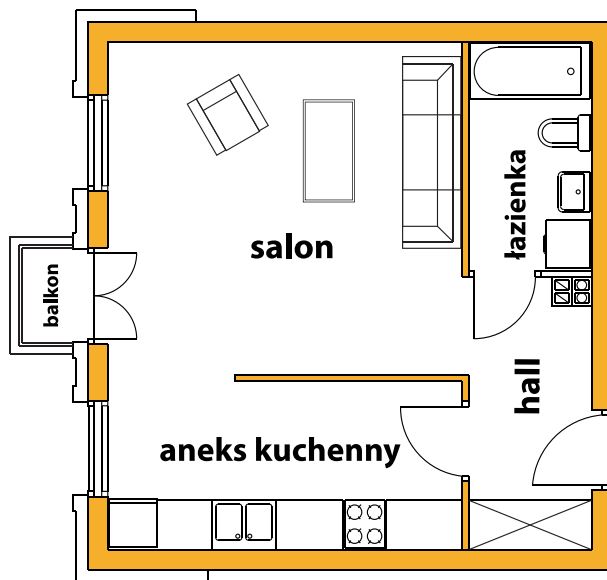

OSIEDLE BRZozowa

Warszawa - Wesoła, ul. Brzozowa 7

www.osiedlebrzozowa.pl