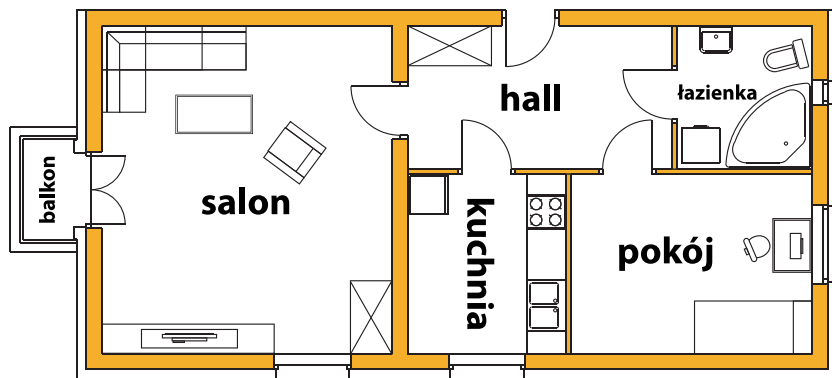

OSIEDLE BRZozowa

Warszawa - Wesoła, ul. Brzozowa 7

www.osiedlebrzozowa.pl