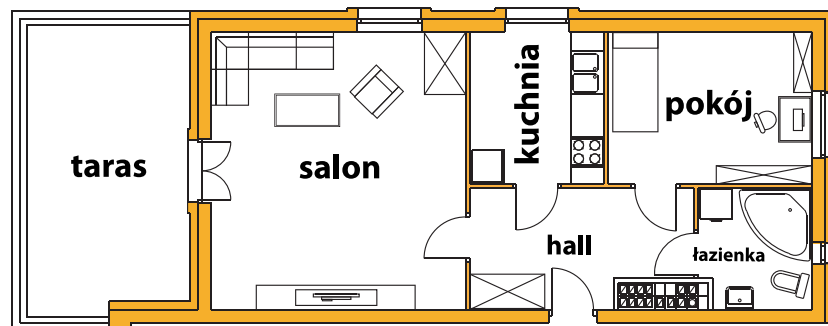

OSIEDLE BRZozowa

Warszawa - Wesoła, ul. Brzozowa 7

www.osiedlebrzozowa.pl