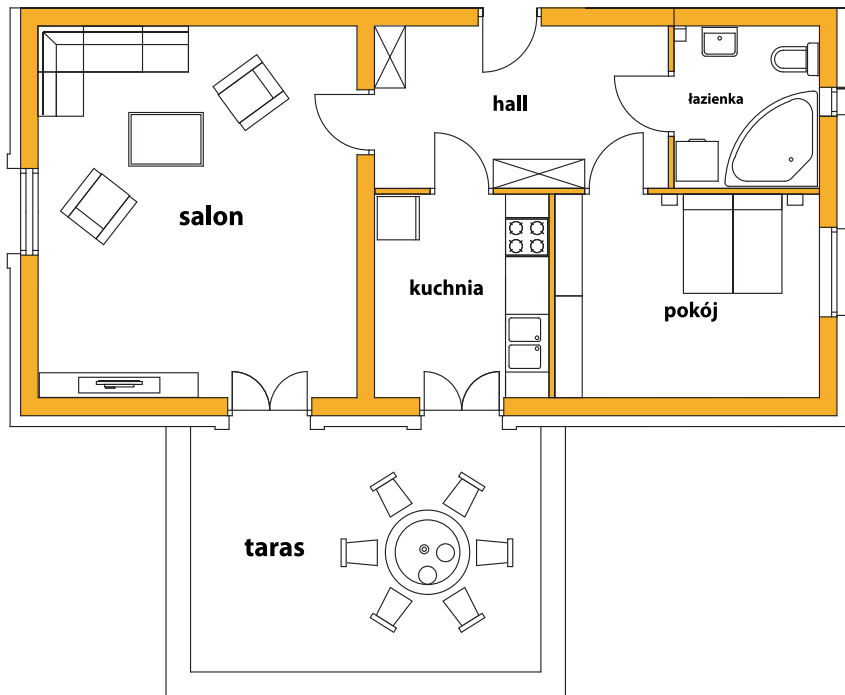

OSIEDLE BRZozowa

Warszawa - Wesoła, ul. Brzozowa 7

www.osiedlebrzozowa.pl