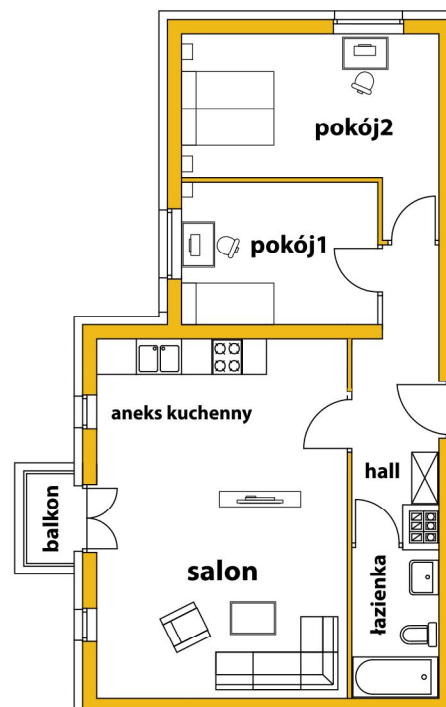

# OSIEDLE BRZozowa

Warszawa - Wesola, ul. Brzozowa

[www.osiedlebrzozowa.pl](http://www.osiedlebrzozowa.pl)

Karta lokalu nie stanowi wiążącego opisu prezentowanego lokalu.  
Aranżacja przedstawiona na rzucie powstała na podstawie projektu budowlanego, jest przykładowa i może ulec zmianie w trakcie realizacji inwestycji.

Budynek:	21
Lokal nr:	8
Kondygnacja:	II piętro

<b>Powierzchnia użytkowa</b>	<b>52,70 m<sup>2</sup></b>
Salon + aneks kuchenny	24,00 m <sup>2</sup>
Pokój 1	7,80 m <sup>2</sup>
Pokój 2	10,10 m <sup>2</sup>
Łazienka	3,60 m <sup>2</sup>
Hall	7,20 m <sup>2</sup>
Balkon	2,25 m <sup>2</sup>