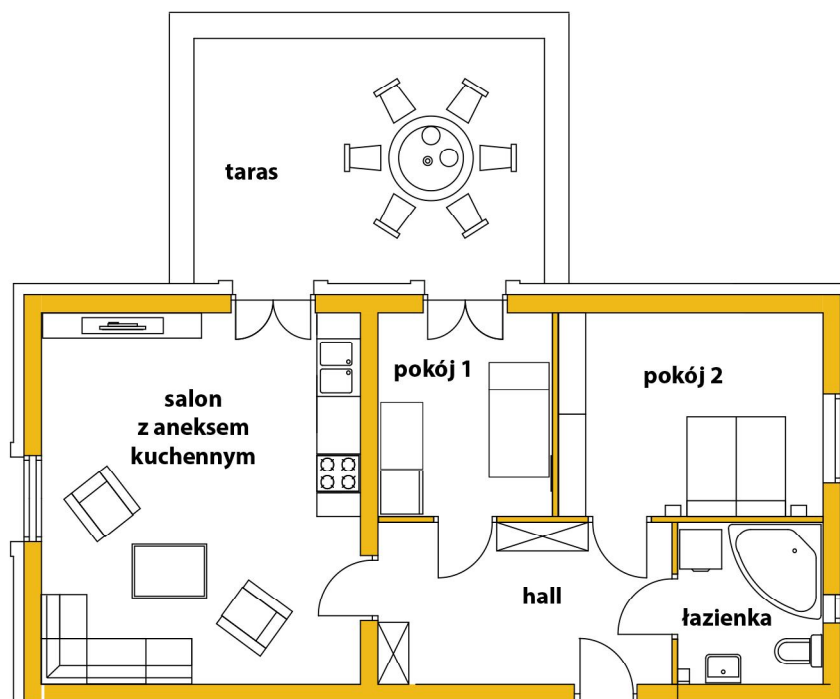

# OSIEDLE BRZozowa

Warszawa - Wesola, ul. Brzozowa  
[www.osiedlebrzozowa.pl](http://www.osiedlebrzozowa.pl)

Karta lokalu nie stanowi wiążącego opisu prezentowanego lokalu.  
 Aranżacja przedstawiona na rzucie powstała na podstawie projektu budowlanego, jest przykładowa i może ulec zmianie w trakcie realizacji inwestycji.

Budynek:	21
Lokal nr:	1
Kondygnacja:	parter

<b>Powierzchnia użytkowa</b>	<b>55,60 m<sup>2</sup></b>
Salon + aneks kuchenny	23,60 m <sup>2</sup>
Pokój 1	7,10 m <sup>2</sup>
Łazienka	4,70 m <sup>2</sup>
Pokój 2	10,70 m <sup>2</sup>
Hall	9,50 m <sup>2</sup>