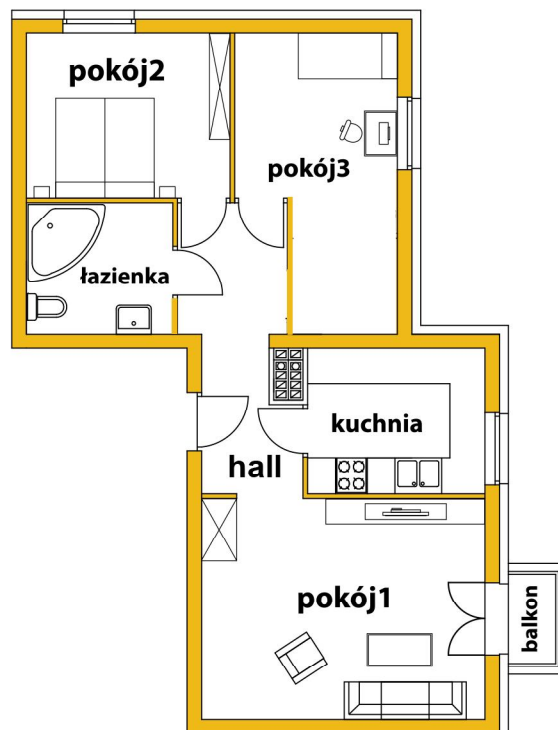

OSIEDLE BRZozowa

Warszawa - Wesola, ul. Brzozowa

www.osiedlebrzozowa.pl

Karta lokalu nie stanowi wiążącego opisu prezentowanego lokalu.
Aranzacja przedstawiona na rzucie powstała na podstawie projektu budowlanego, jest przykładowa i może ulec zmianie w trakcie realizacji inwestycji.

Budynek:	19
Lokal nr:	9
Kondygnacja:	II piętro

Powierzchnia użytkowa	53.60 m²
Pokój 1	20,00 m ²
Pokój 2	8,40 m ²
Pokój 3	9,20 m ²
Kuchnia	6,00 m ²
łazienka	5,70 m ²
Hall	4,30 m ²
Balkon	2,25 m ²