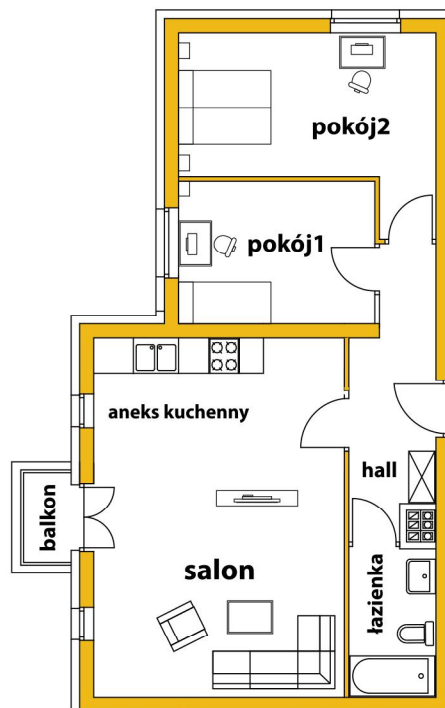

OSIEDLE BRZozowa

Warszawa - Wesola, ul. Brzozowa

www.osiedlebrzozowa.pl

Karta lokalu nie stanowi wiążącego opisu prezentowanego lokalu.
Aranżacja przedstawiona na rzucie powstała na podstawie projektu budowlanego, jest przykładowa i może ulec zmianie w trakcie realizacji inwestycji.

Budynek:	19
Lokal nr:	8
Kondygnacja:	II piętro

Powierzchnia użytkowa	52,30 m²
Salon + aneks kuchenny	23,60 m ²
Pokój 1	7,80 m ²
Pokój 2	9,90 m ²
Łazienka	3,60 m ²
Hall	7,40 m ²
Balkon	2,25 m ²