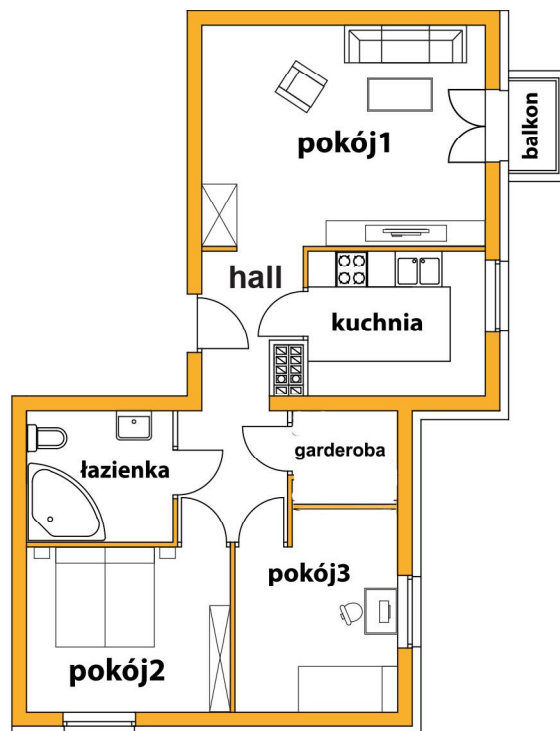

# OSIEDLE BRZozowa

Warszawa - Wesola, ul. Brzozowa 7

[www.osiedlebrzozowa.pl](http://www.osiedlebrzozowa.pl)

Karta lokalu nie stanowi wiążącego opisu prezentowanego lokalu.  
Aranżacja przedstawiona na rzucie powstała na podstawie projektu budowlanego, jest przykładowa i może ulec zmianie w trakcie realizacji inwestycji.

Budynek:	17
Lokal nr:	9
Kondygnacja:	II

<b>Powierzchnia użytkowa</b>	<b>53,20 m<sup>2</sup></b>
Pokój 1	19,90 m <sup>2</sup>
Pokój 2	8,40 m <sup>2</sup>
Pokój 3	6,50 m <sup>2</sup>
Kuchnia	6,00 m <sup>2</sup>
Łazienka	5,70 m <sup>2</sup>
Garderoba	2,50 m <sup>2</sup>
Hall	4,20 m <sup>2</sup>
Balkon	2,25 m <sup>2</sup>